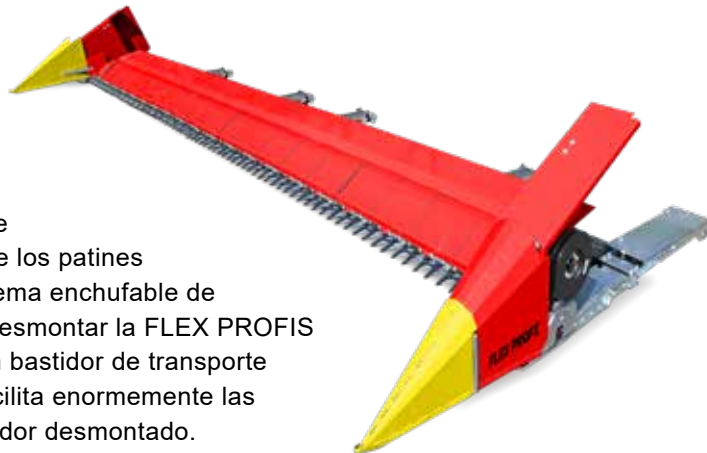

Ejes extralargos con puntas muy estrechas

Mesa de recolección extra ancha para una menor pérdida de cosecha

Secciones laterales especialmente delgadas (protección del cultivo)

TIPO	HILERAS	ANCHURA	TRITURAD.	PESO
ZSM 590	Rowfree	5,90 m	9	≈ 2.220 kg
ZSM 725	Rowfree	7,25 m	11	≈ 2.800 kg
ZSM 935	Rowfree	9,35 m	14	≈ 3.600 kg
ZSM 1070	Rowfree	10,70 m	16	≈ 4.150 kg

**ENLACE
DIRECTO AL
PRODUCTO**

Más información,
fotos, folletos
actuales, vídeos
y mucho más en
línea en nuestro
sitio web y en
Instagram y
YouTube.

FLEX PROFI

ADAPTADOR PARA SOJA

La FLEX PROFI es, con diferencia, la variante más favorable para la recolección sin pérdidas de soja y guisantes. Gracias a su barra de cuchillas flexible, de hasta 15 cm de altura, puede recoger fácilmente las vainas más bajas incluso en terrenos irregulares. Una trampa de piedras integrada detrás de las placas de transición protege la cosechadora de objetos extraños.

La altura puede ajustarse individualmente mediante los patines de suelo. Gracias al sistema enchufable de fácil montaje, montar y desmontar la FLEX PROFIS es un juego de niños. Un bastidor de transporte suministrado de serie facilita enormemente las maniobras con el adaptador desmontado.

■ DESTACADOS

Barra de corte flexible, engranaje de corte Schumacher y sistema segador

Placas de transición de acero con trampa de piedras integrada

Patines de suelo ajustables en altura y brazos oscilantes que minimizan la presión de contacto